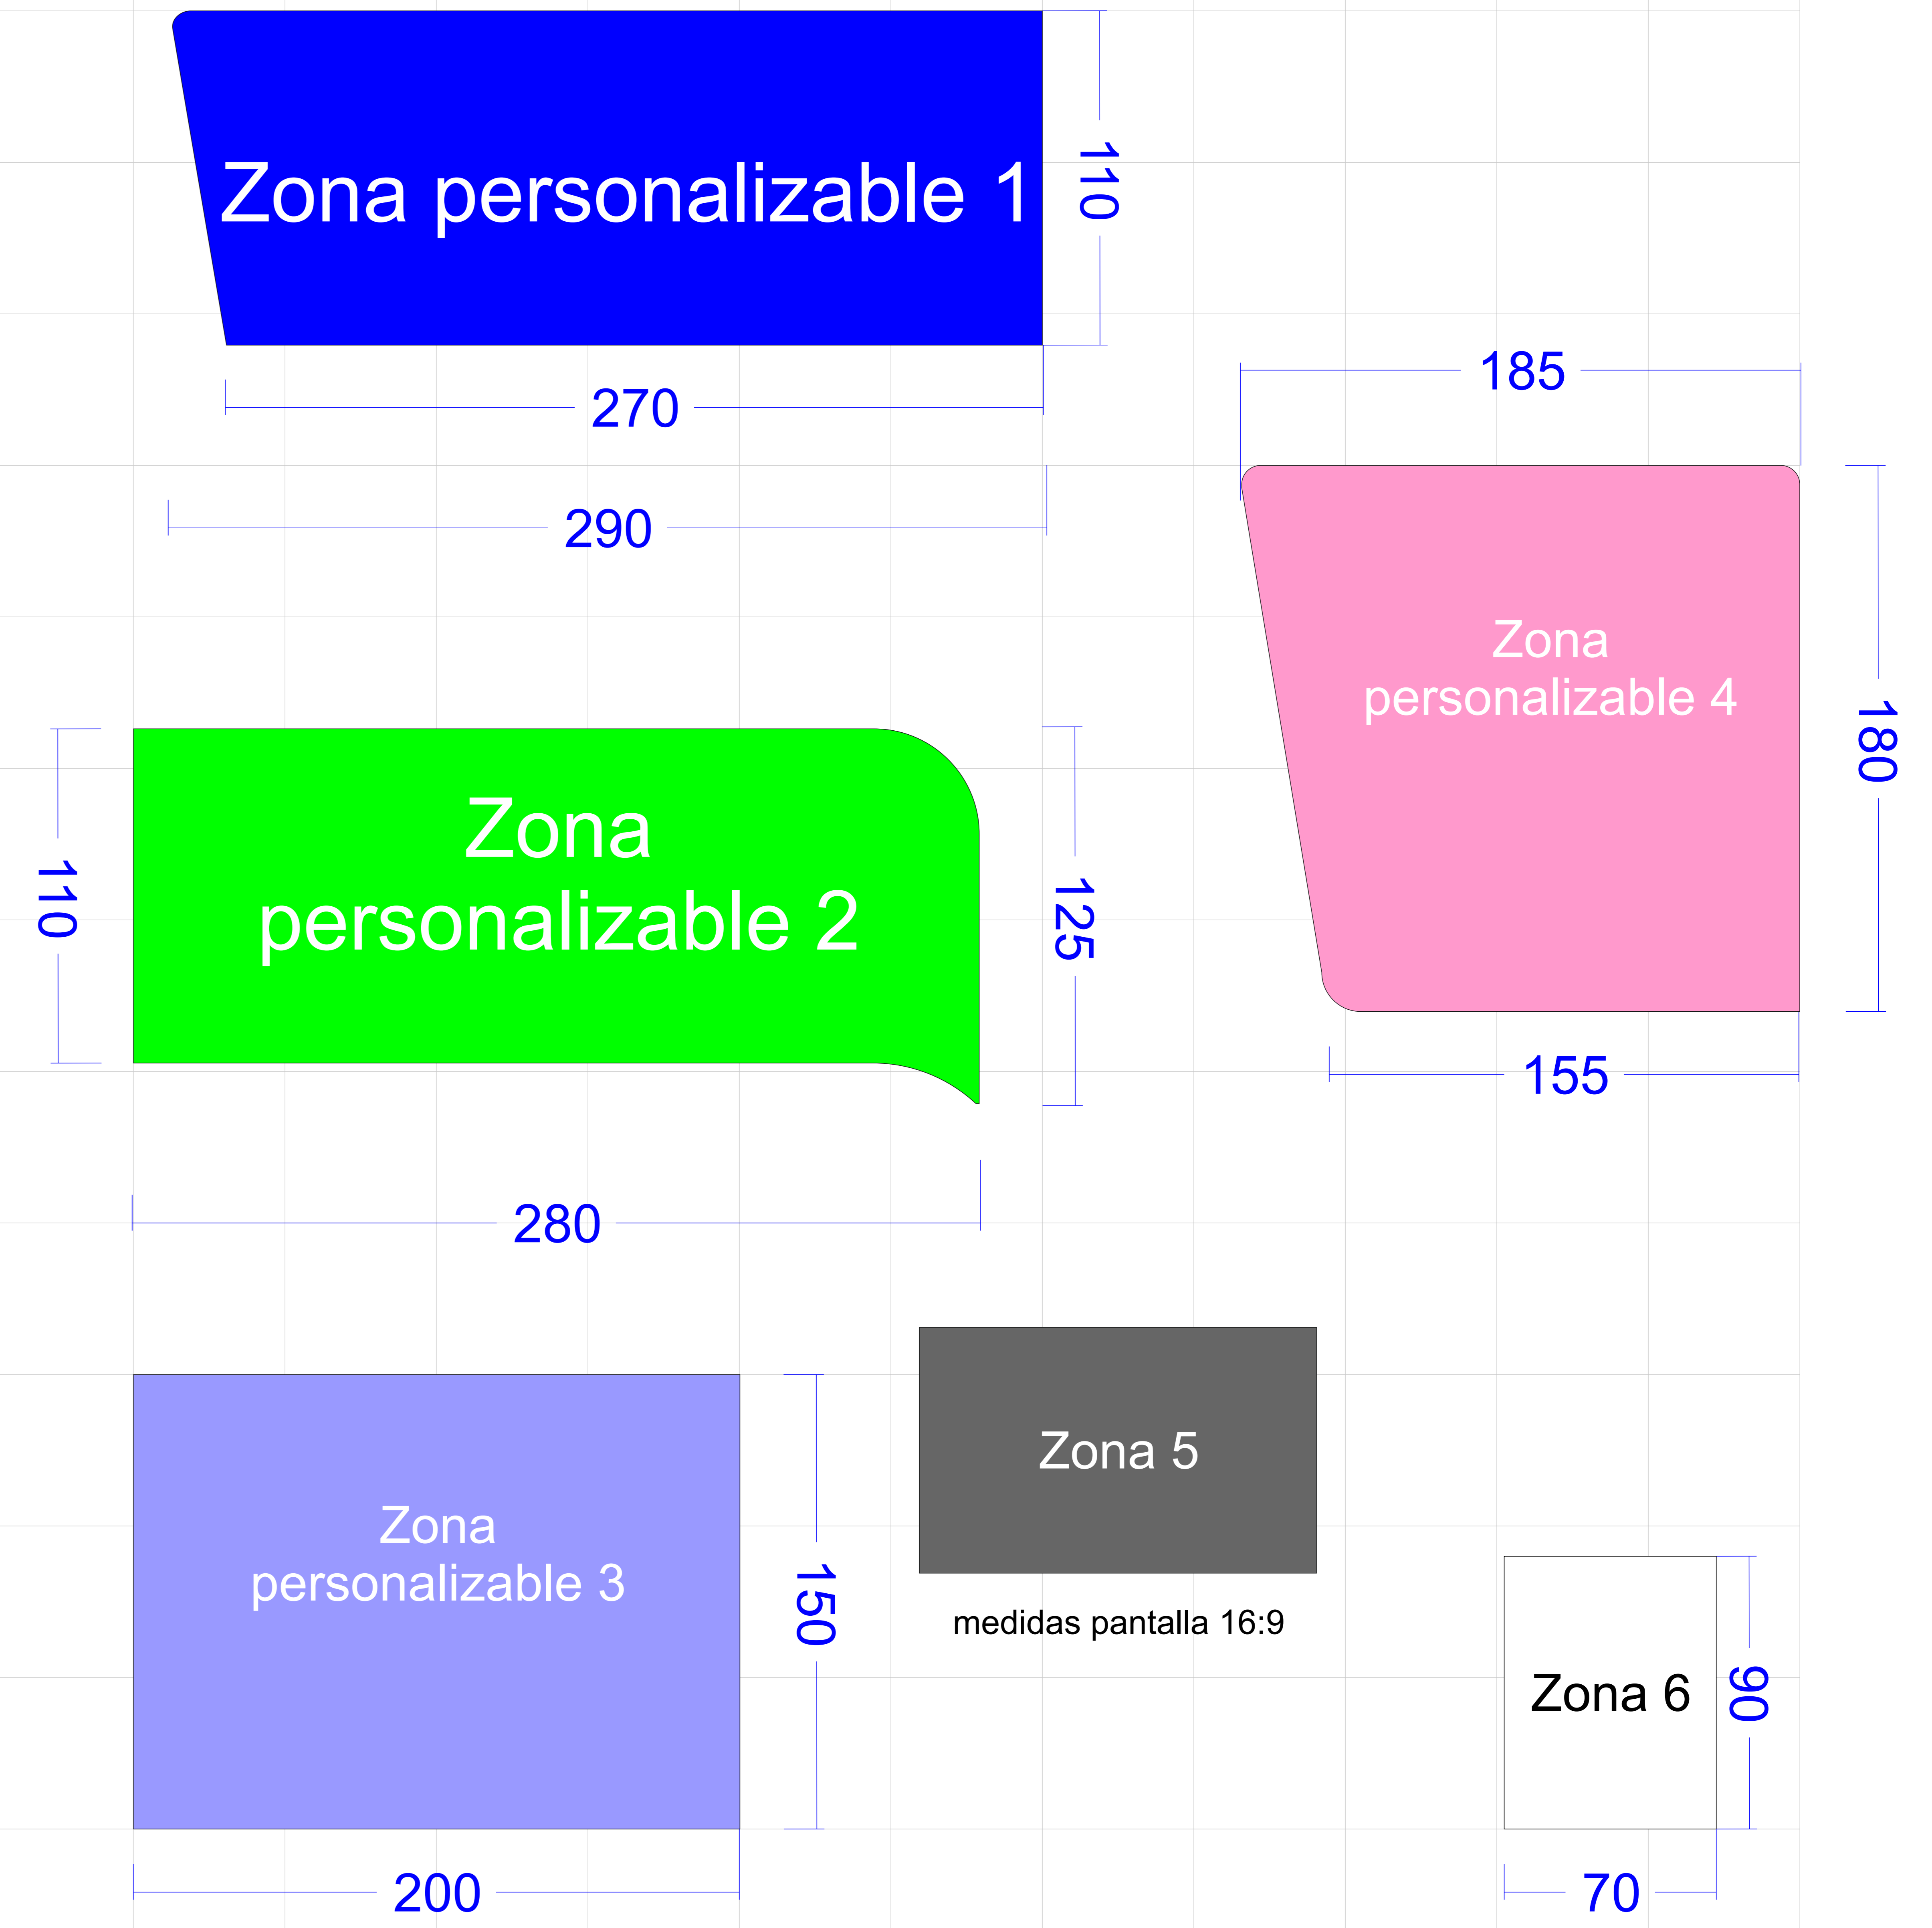

TODAS LAS MEDIDAS ESTÁN EXPRESADAS EN CM.

8 ZONAS PERSONALIZABLES

Cuadrícula 50x50 cm
Todas las medidas están expresadas en cm.

8 zonas personalizables

Frontal

8 zonas personalizables

TODAS LAS MEDIDAS ESTÁN EXPRESADAS EN CM.

6 ZONAS PERSONALIZABLES

Cuadrícula 50x50 cm
Todas las medidas están expresadas en cm.

6 zonas personalizables

6 zonas personalizables

TODAS LAS MEDIDAS ESTÁN EXPRESADAS EN CM.

4 ZONAS PERSONALIZABLES

Cuadrícula 50x50 cm
Todas las medidas están expresadas en cm.

4 zonas personalizables