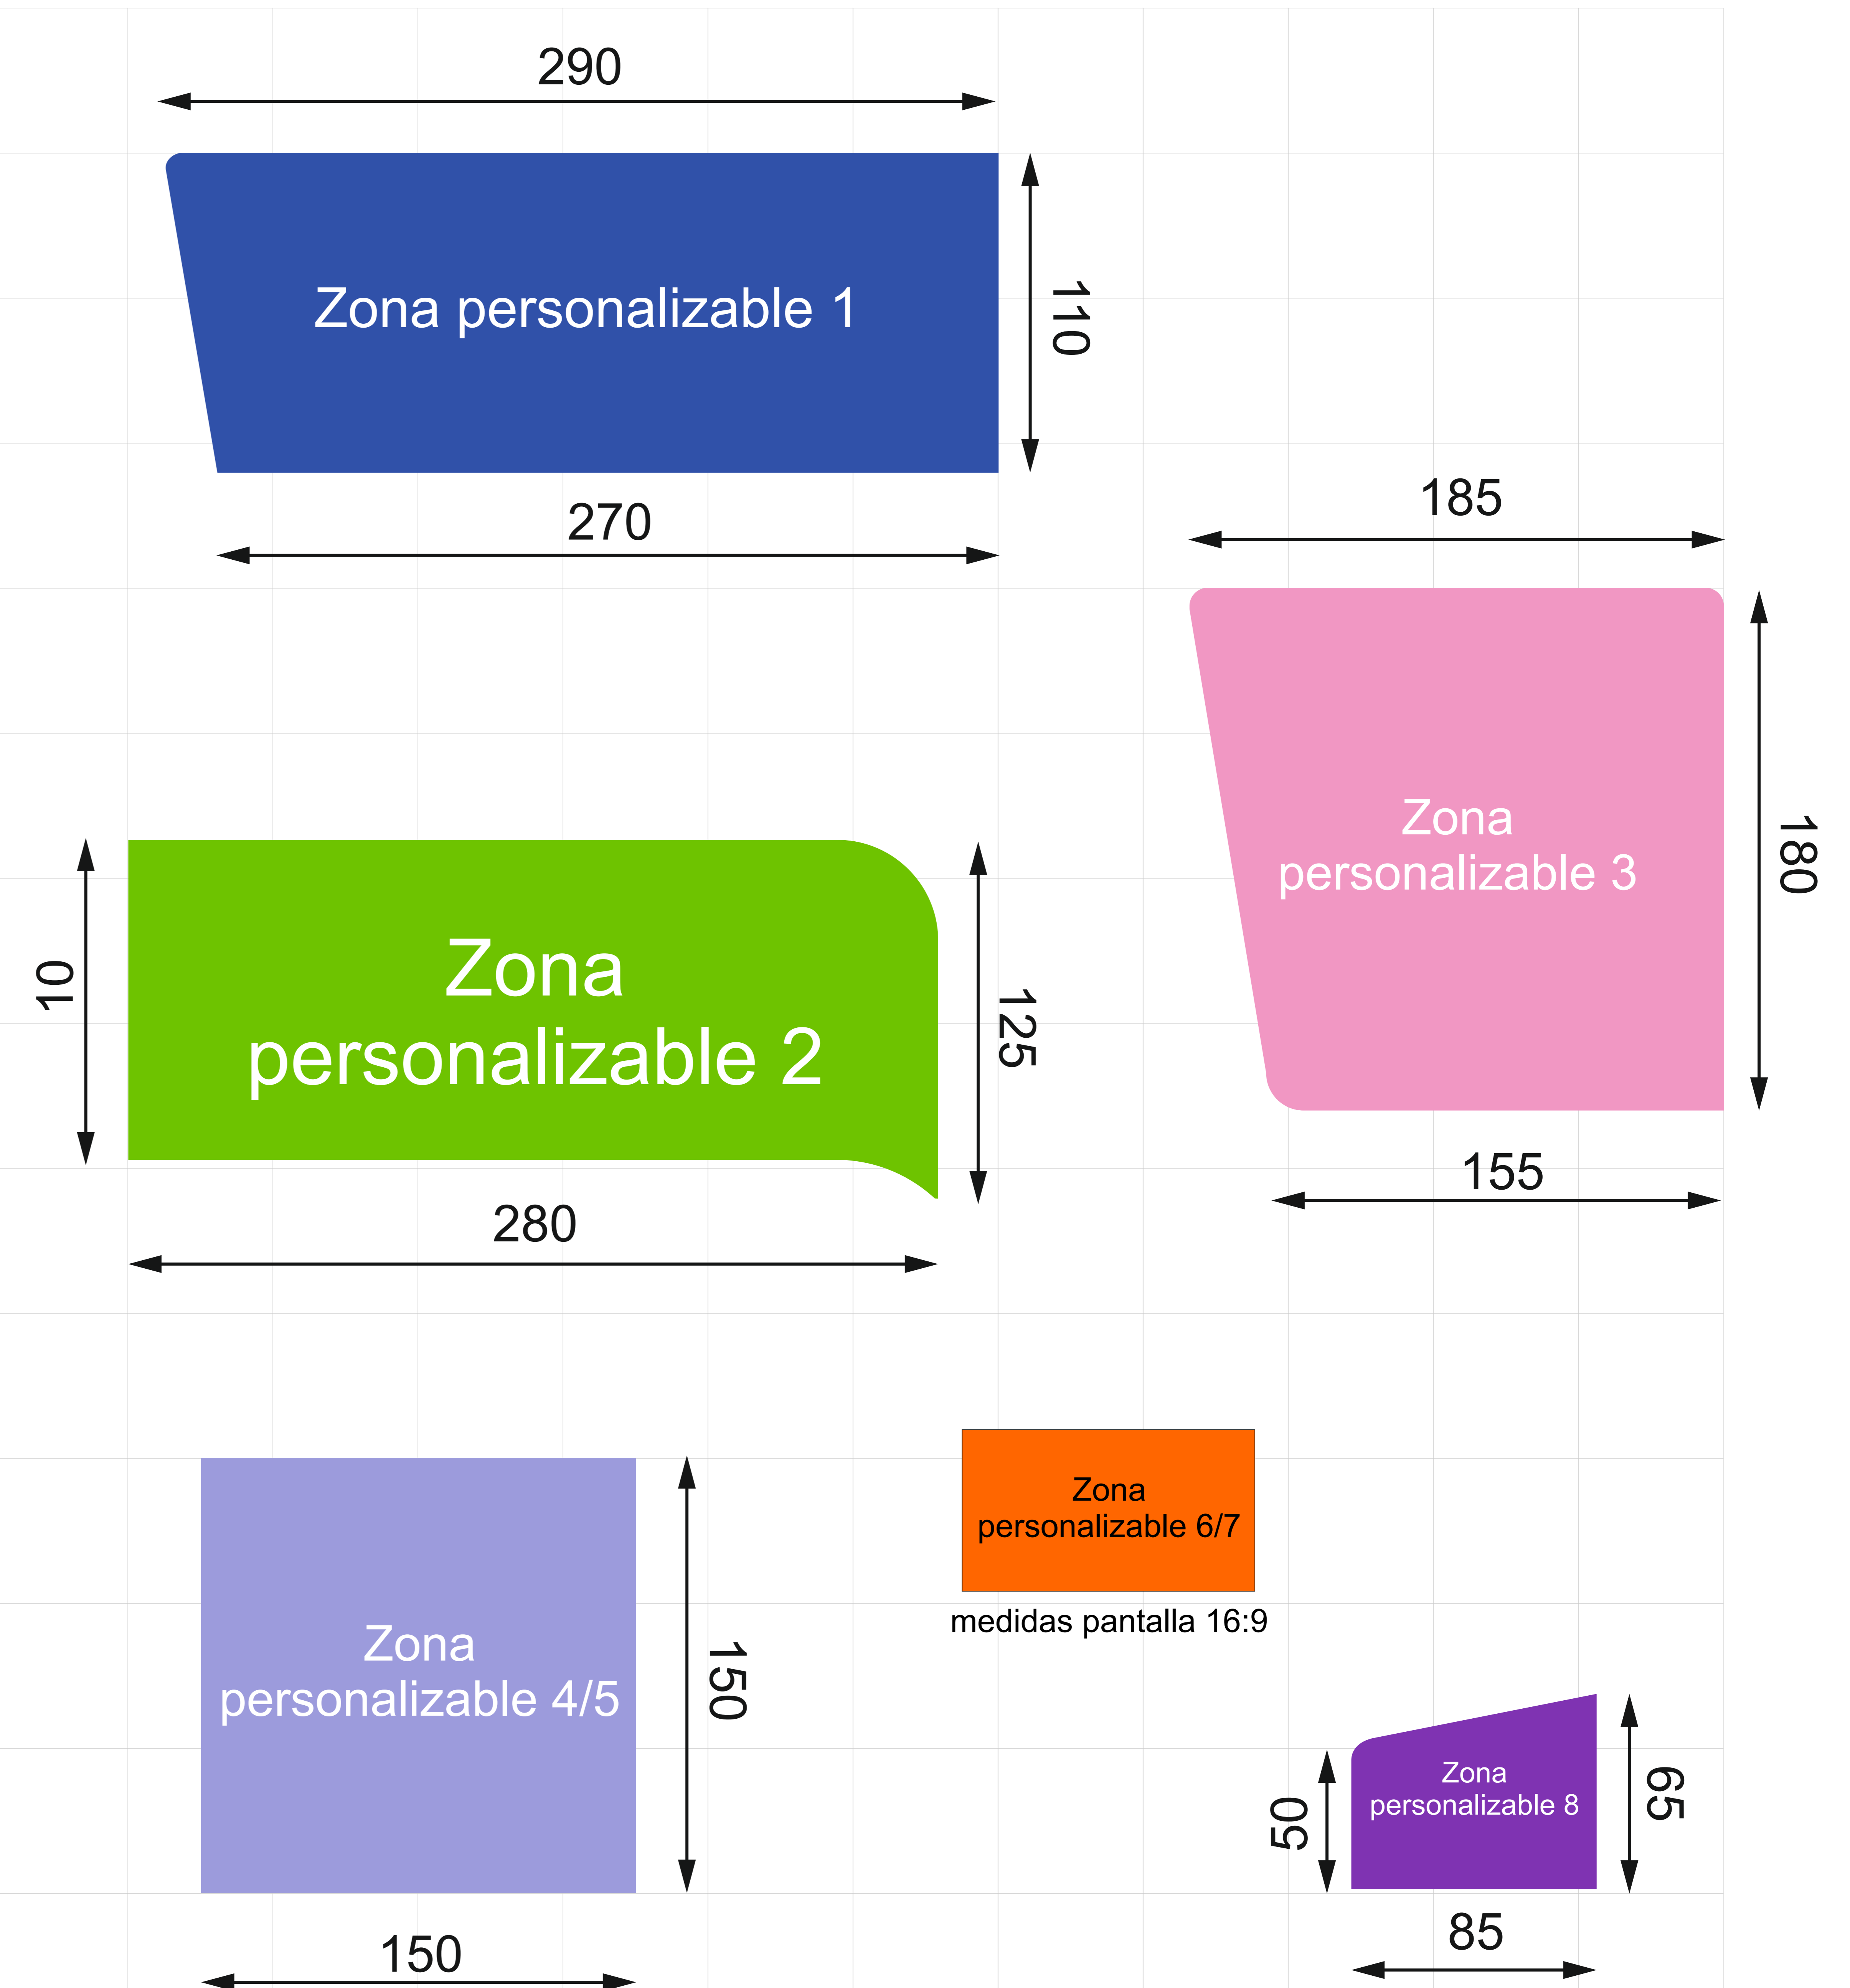

TODAS LAS MEDIDAS ESTÁN EXPRESADAS EN CM.

8 ZONAS PERSONALIZABLES

Cuadrícula 50x50 cm
Todas las medidas están expresadas en cm.

8 zonas personalizables

Frontal

8 zonas personalizables

TODAS LAS MEDIDAS ESTÁN EXPRESADAS EN CM.

6 ZONAS PERSONALIZABLES

Cuadrícula 50x50 cm
Todas las medidas están expresadas en cm.

6 zonas personalizables

6 zonas personalizables

TODAS LAS MEDIDAS ESTÁN EXPRESADAS EN CM.

4 ZONAS PERSONALIZABLES

Cuadrícula 50x50 cm
Todas las medidas están expresadas en cm.

4 zonas personalizables